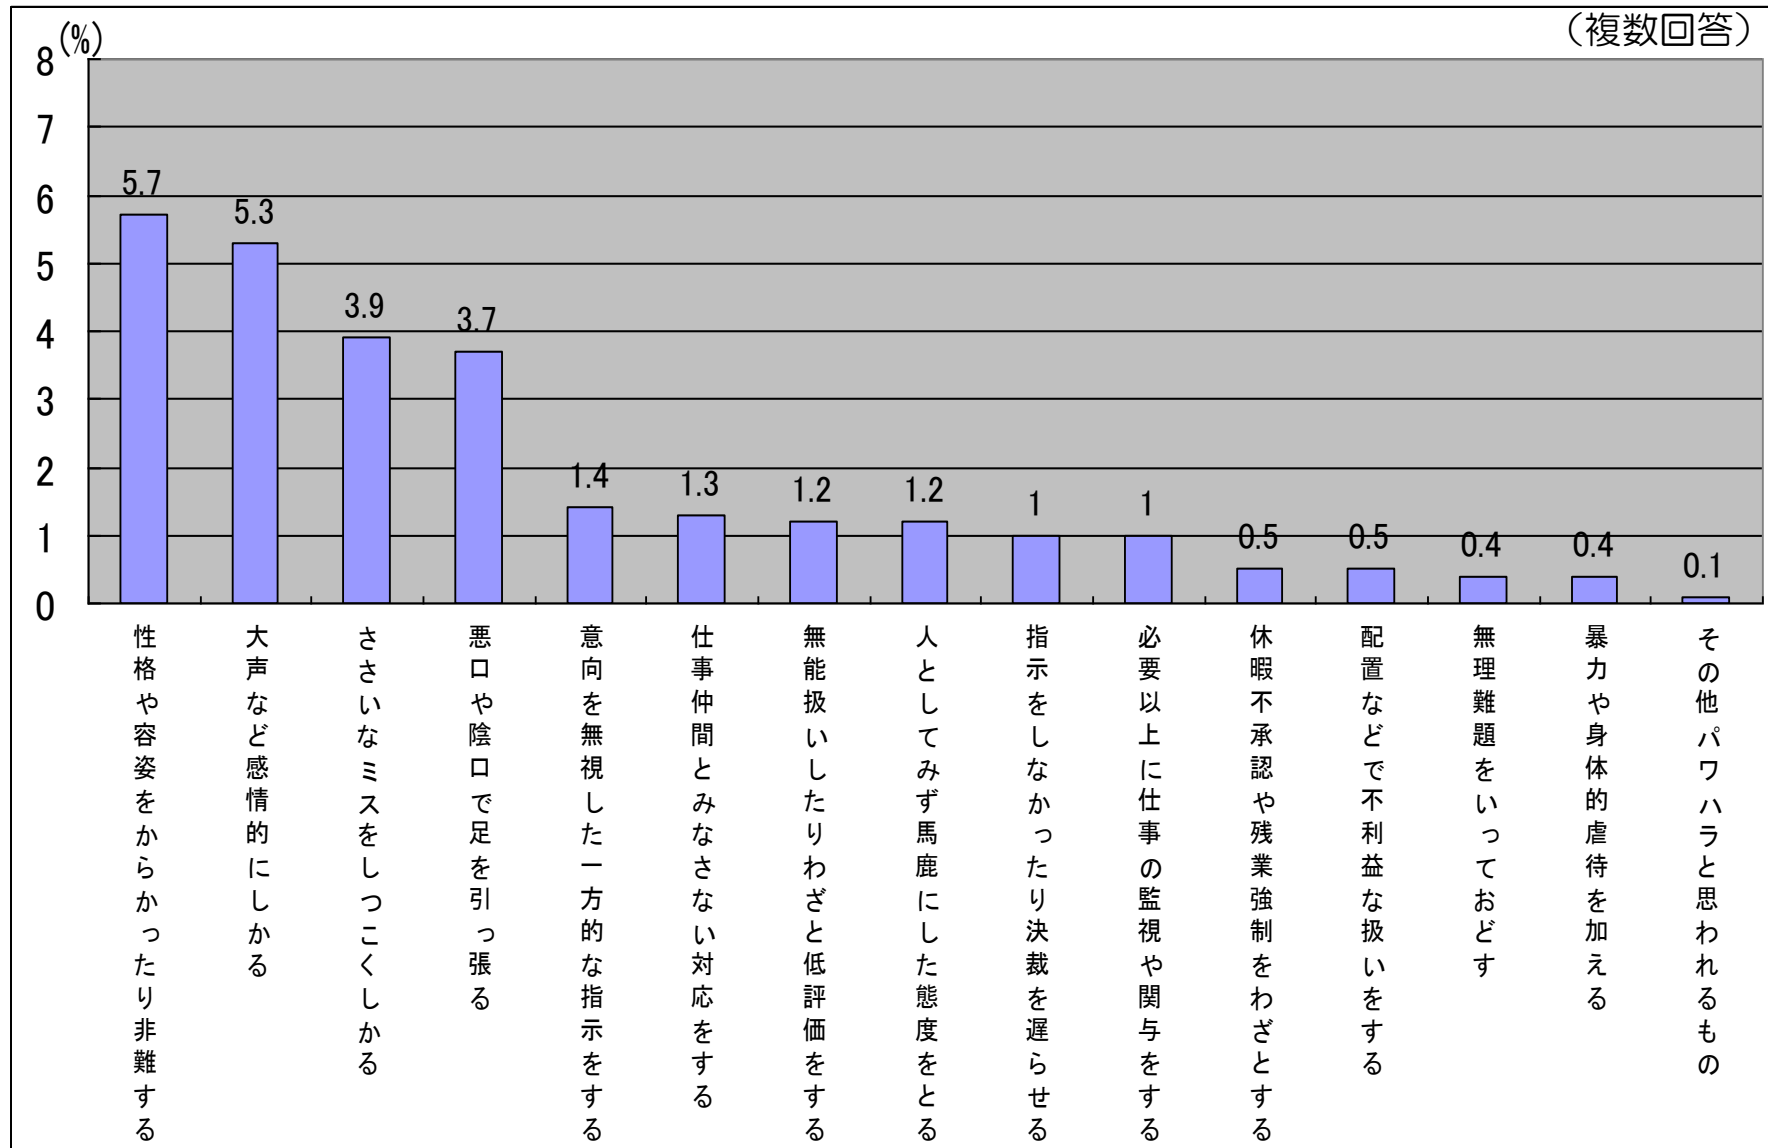

過去3年間に職場でしてしまった言動

自治労パワー・ハラスメント10万人実態調査より (2010年11月発表)